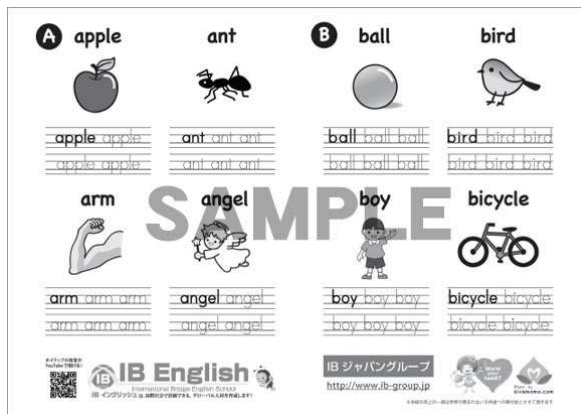

株式会社 IB ジャパン

商品番号：1090600001～

販売価格：各 100 円

各種詳細、商品番号につきましては、サイトにてご確認ください。